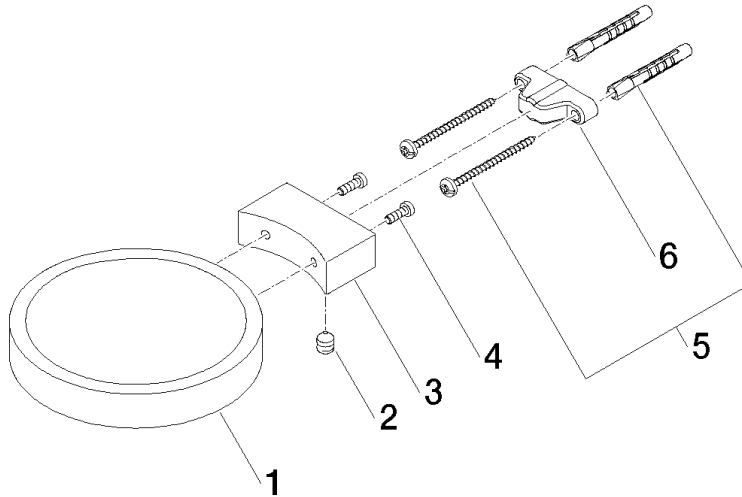

83 410 979

- Breite 120 mm
- Höhe 20 mm
- Ausladung 145 mm

Passt zu: MADISON, MEM, TARA, CL.1,  
LISSÉ, VAIA, META, CYO

	Chrom	83 410 979-00
	Platin gebürstet	83 410 979-06
	Platin	83 410 979-08
	Messing (23kt Gold)	83 410 979-09
	Dark Chrome	83 410 979-19
	Light Gold	83 410 979-26
	Light Gold gebürstet	83 410 979-27
	Messing gebürstet (23kt Gold)	83 410 979-28
	Schwarz matt	83 410 979-33
	Bronze gebürstet	83 410 979-42
	Champagne gebürstet (22kt Gold)	83 410 979-46
	Champagne (22kt Gold)	83 410 979-47
	Chrom gebürstet	83 410 979-93
	Dark Platin gebürstet	83 410 979-99

83 410 979

mm [inches]

83 410 979

Ersatzteile für die  
anderen  
Oberflächenvarianten  
finden Sie hier: Platin  
gebürstet

### Ersatzteilstückliste

Nr.	Artikelnummer	Benennung	Verbaumenge	Lieferzeit
1	08 17 97 570-00	Schale	1	10
2	09 31 11 002 90	Stift	1	2
3	08 17 30 502-00	Halter	1	10
4	09 30 30 080 90	Schraube	2	2
5	05 30 31 025 00 90	Befestigungssatz	1	2
6	09 17 20 030 90	Halter	1	2